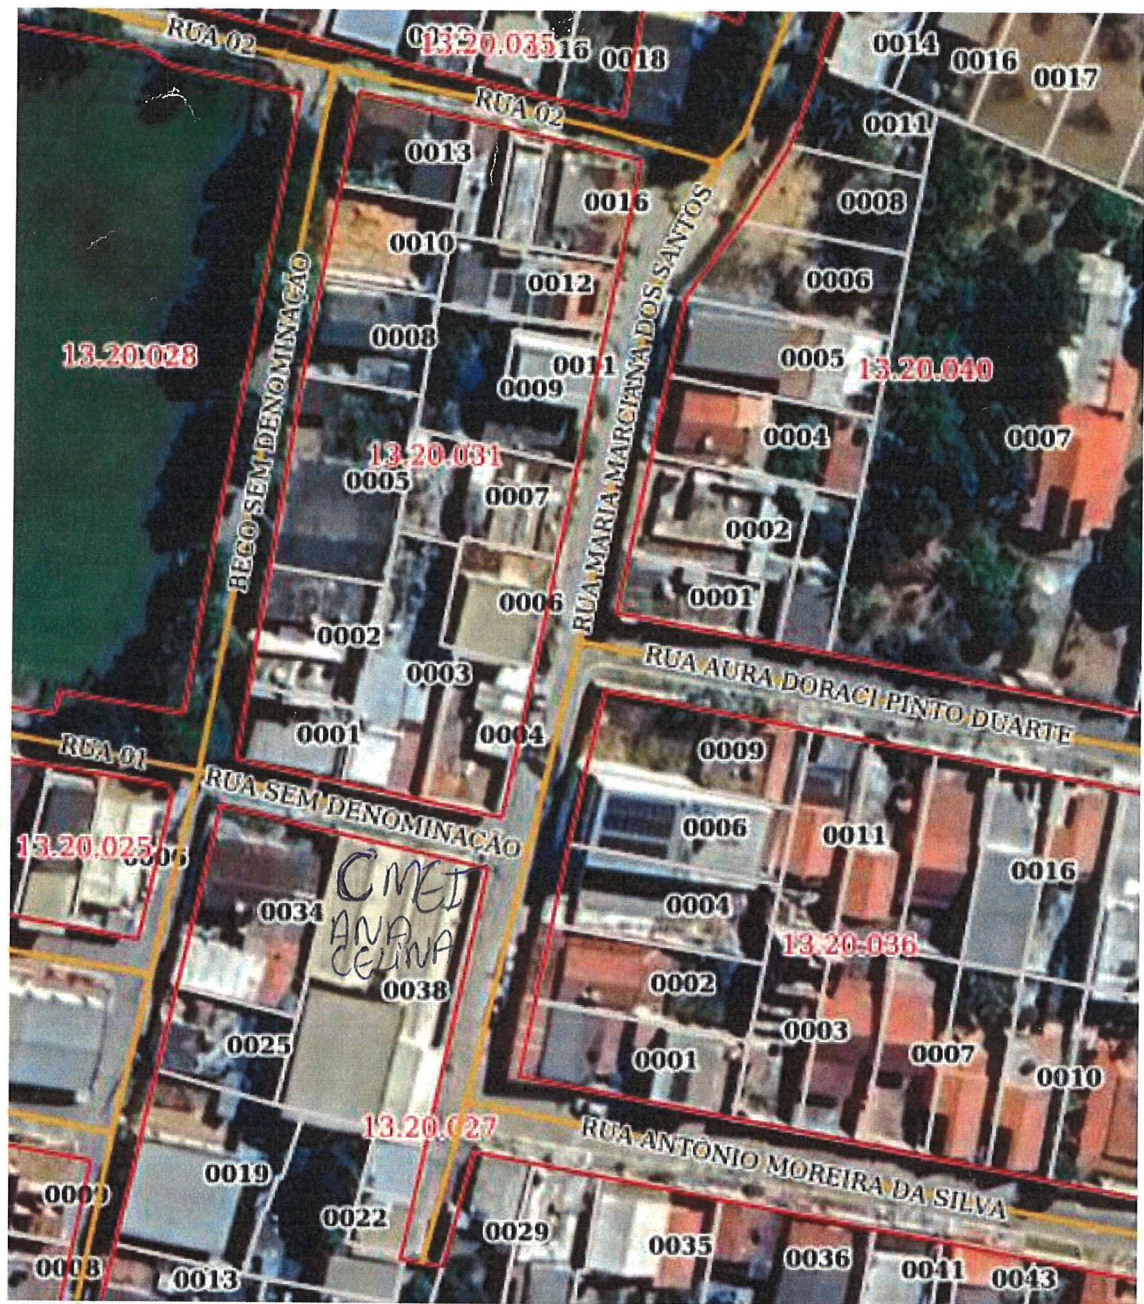

MUNICÍPIO DE NOVA
SERRANA - MG

Legenda: